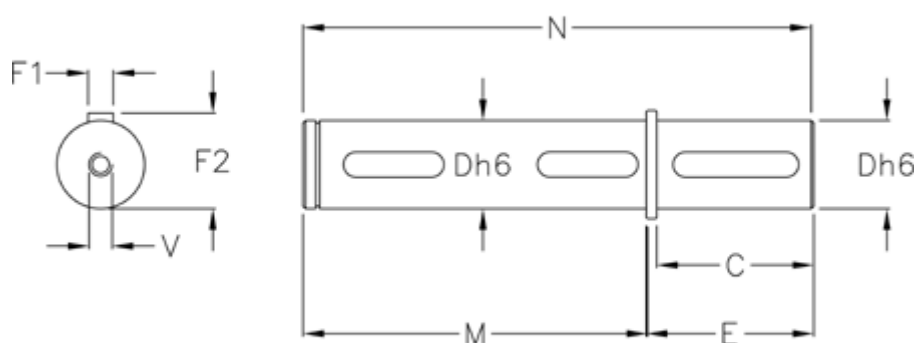

Varenummer: 392903001

Beskrivelse: Enkelt aksel for VF 30

## Mål

C = 30  
D = 14  
E = 35  
F1 = 5  
F2 = 16.0  
M = 61  
N = 96  
V = M5x13